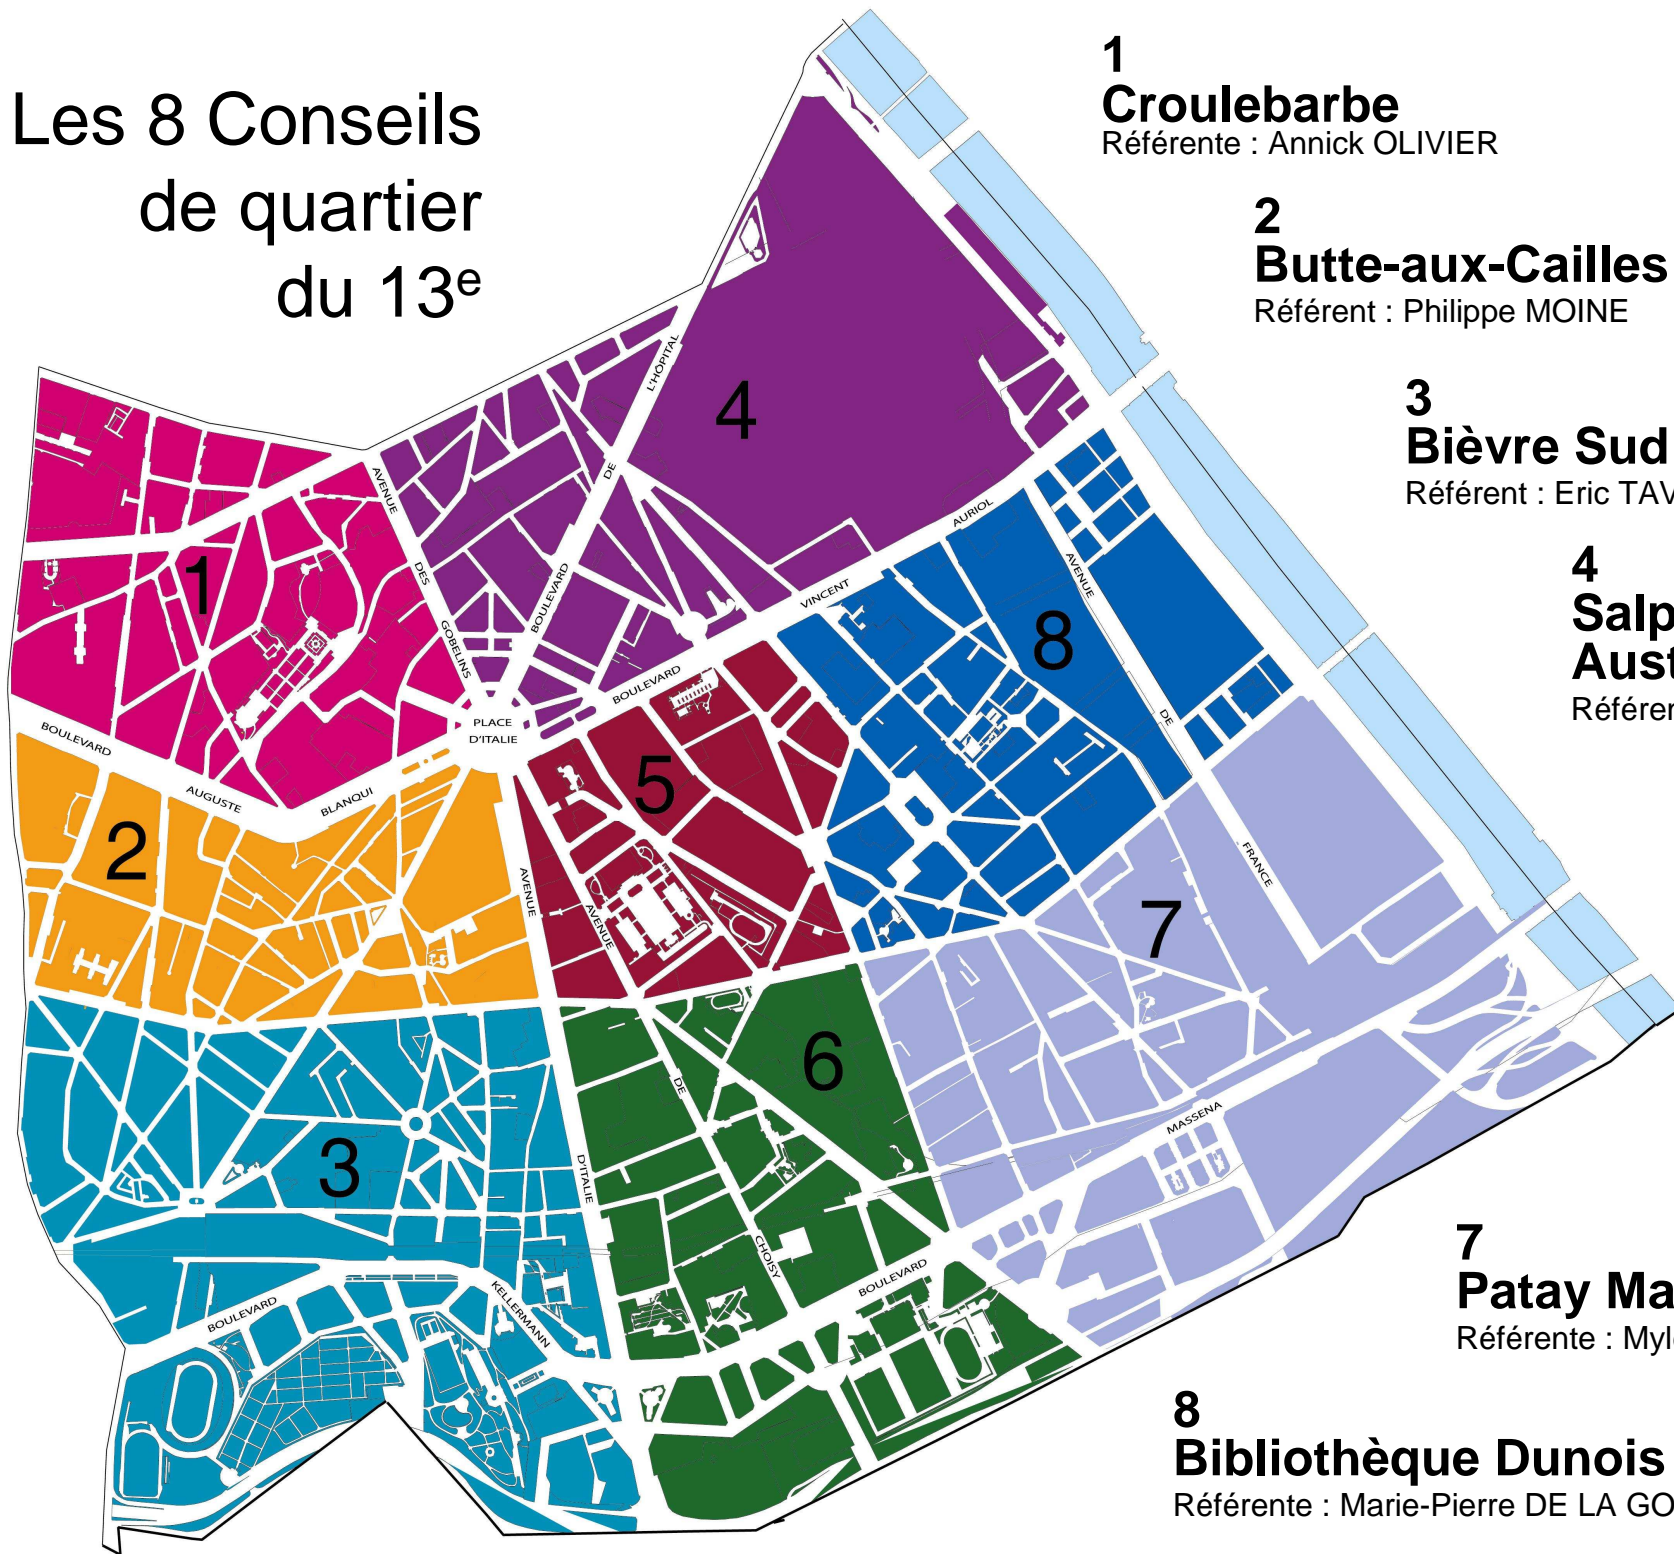

Les 8 Conseils de quartier du 13^e

1
Croulebarbe
Référente : Annick OLIVIER

2
Butte-aux-Cailles Daviel
Référent : Philippe MOINE

3
Bièvre Sud Tolbiac
Référent : Eric TAVER

4
**Salpêtrière
Austerlitz**
Référente : Emmanuelle BECKER

5
**Nationale
Deux-Moulins**
Référente : Danièle SEIGNOT

6
**Olympiades
Choisy**
Référent : Eric OFFREDO

7
Patay Masséna
Référente : Mylène STAMBOULI

8
Bibliothèque Dunois Jeanne d'Arc
Référente : Marie-Pierre DE LA GONTRIE